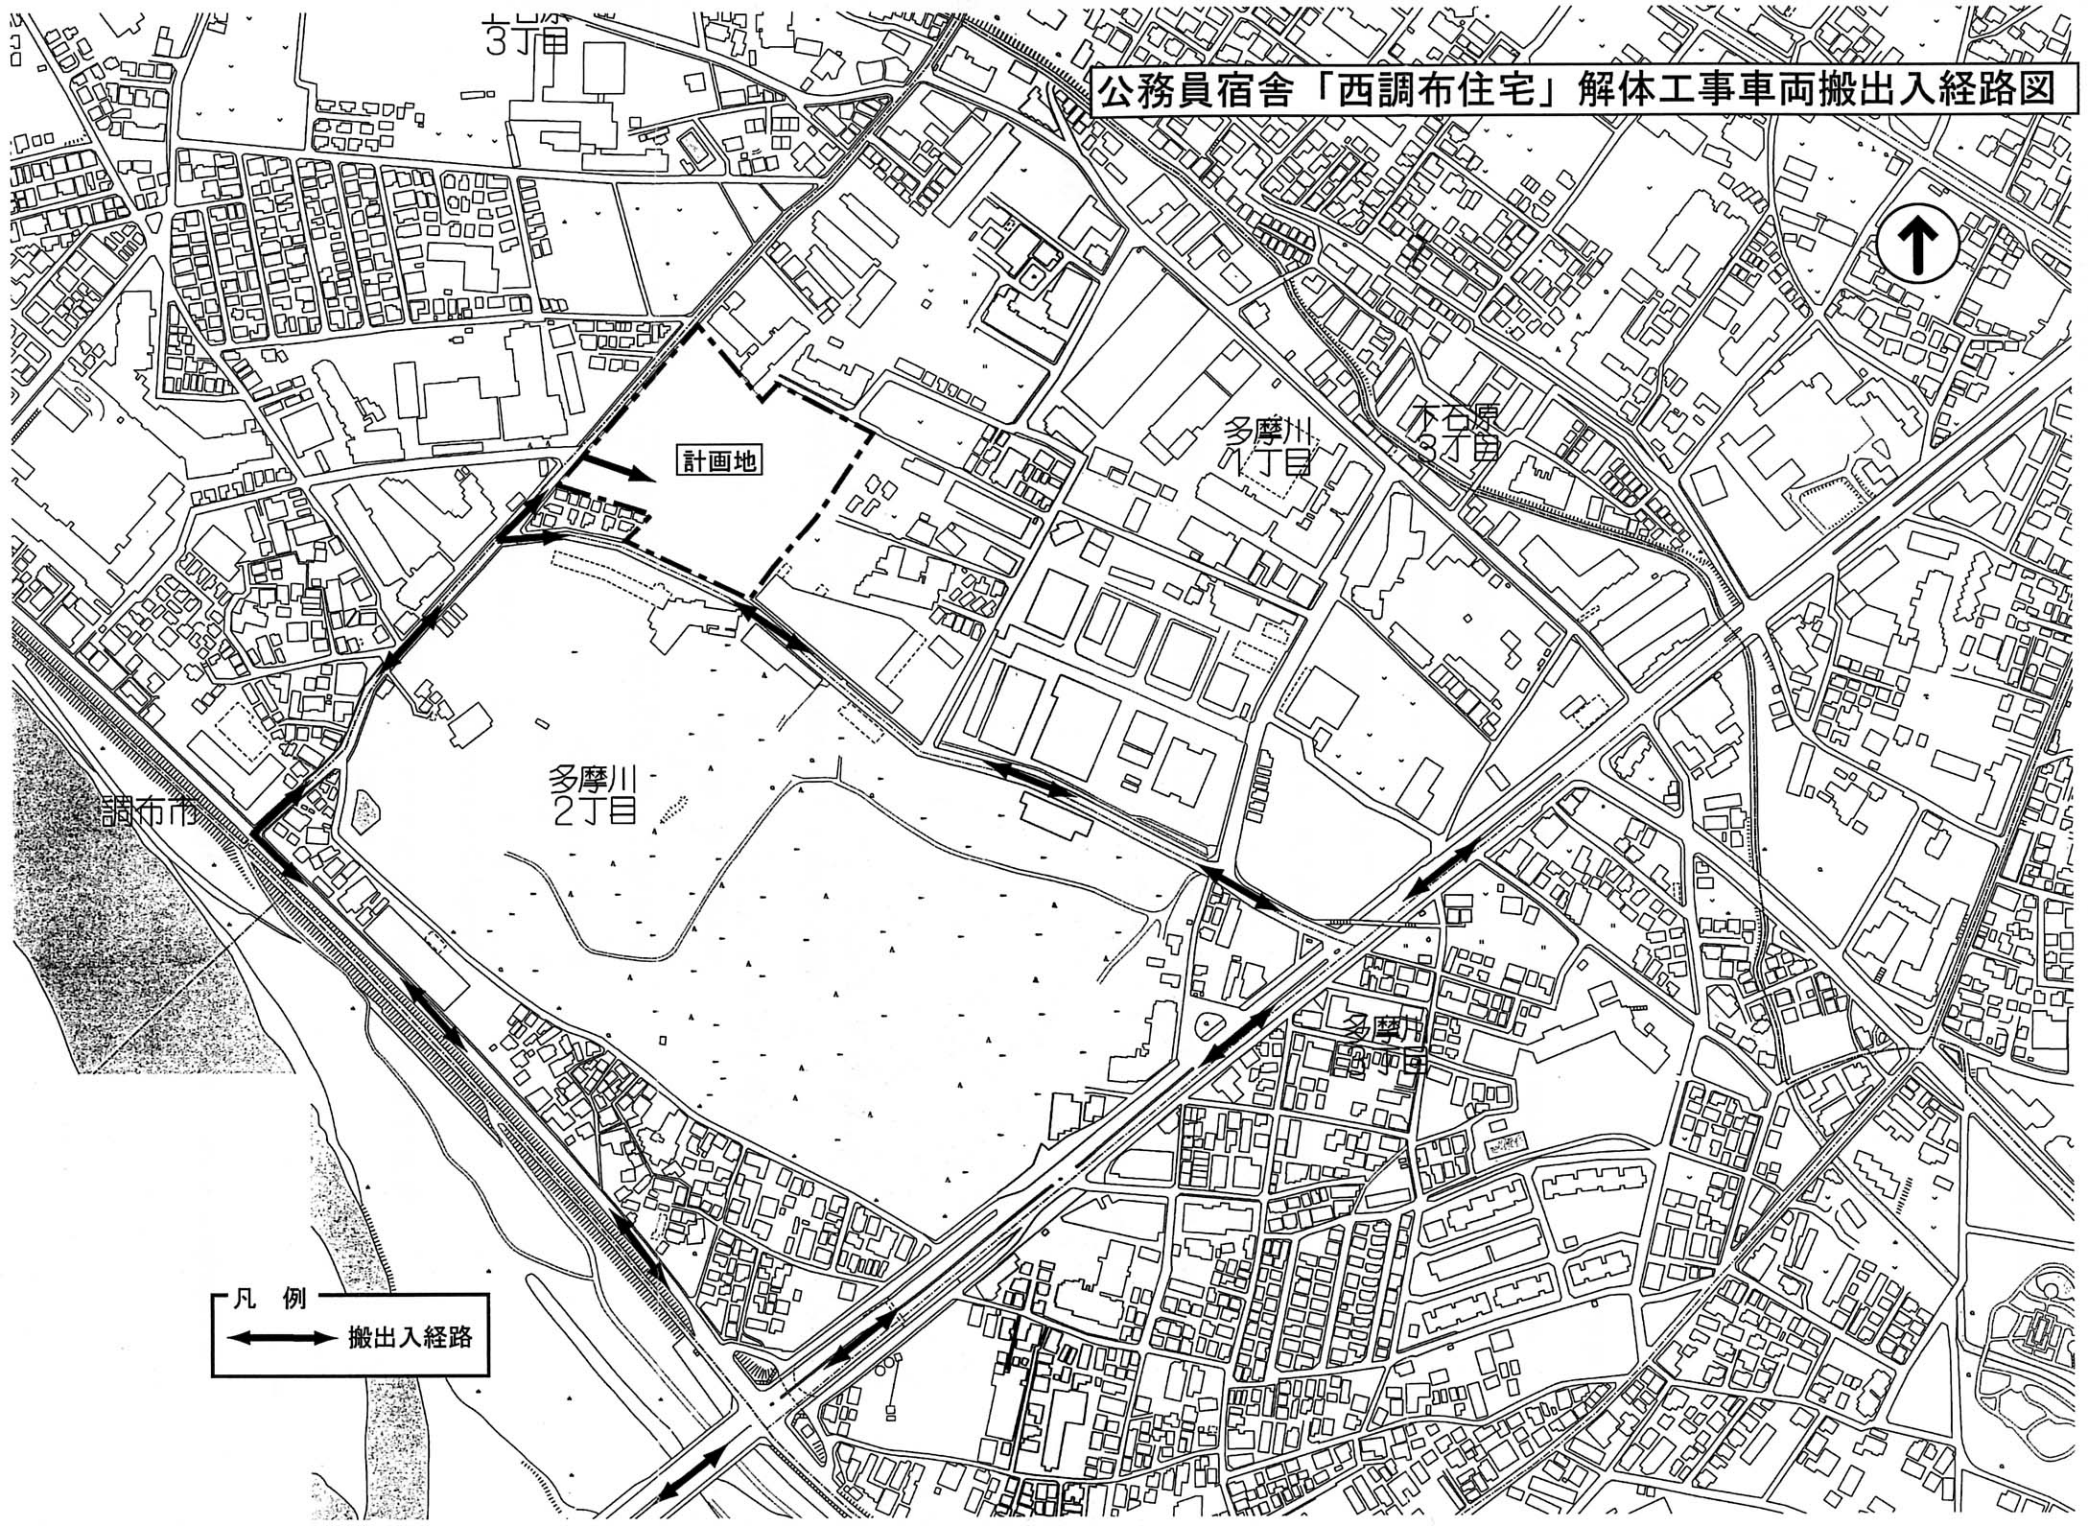

公務員宿舎「西調布住宅」解体工事車両搬出入経路図

凡例
搬出入経路