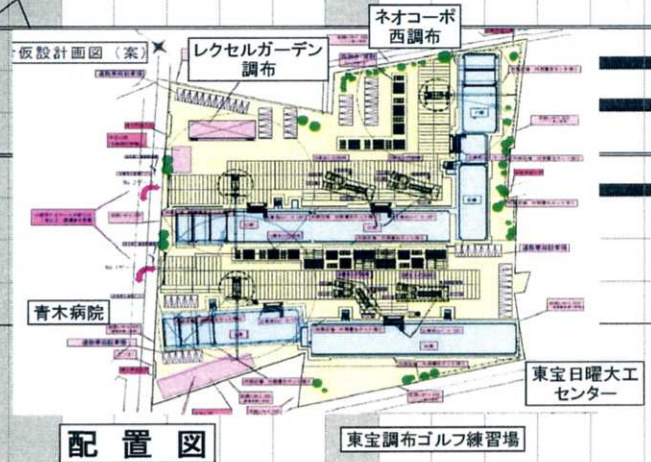

2010年

7月工事予定表

2010年 6月30日 作成

	7月																														
	1	2	3	4	5	6	7	8	9	10	11	12	13	14	15	16	17	18	19	20	21	22	23	24	25	26	27	28	29	30	31
	木	金	土	日	月	火	水	木	金	土	日	月	火	水	木	金	土	日	月	火	水	木	金	土	日	月	火	水	木	金	土
A棟	内装仕上工事																														
	外装仕上工事																														
B棟	内装仕上工事																														
	外装仕上工事																														
C棟	全																														
	休																														
D棟	日																														
	日																														
E棟	内装仕上工事																														
	外装仕上工事																														
F棟	内装仕上工事																														
	外装仕上工事																														
外構工事																															

配置図